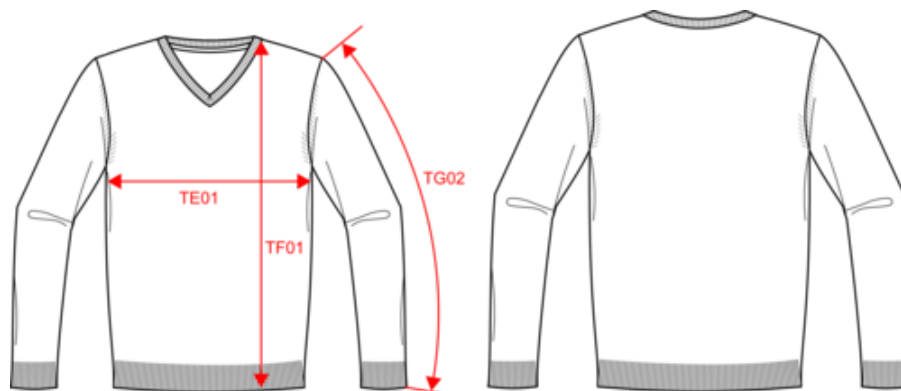

KARIBAN

K965

Pull col V homme

Dimensions (cm)

Mesures en cm	S	M	L	XL	XXL	3XL	4XL
TE01 - 1/2 largeur poitrine à 1.5cm de l'emmanchure	50.00	53.00	56.00	59.00	62.00	65.00	68.00
TF01 - Hauteur totale de l'HSP	68.00	70.00	72.00	74.00	76.00	78.00	80.00
TG02 - Longueur manche longue	65.00	67.00	69.00	71.00	73.00	75.00	77.00